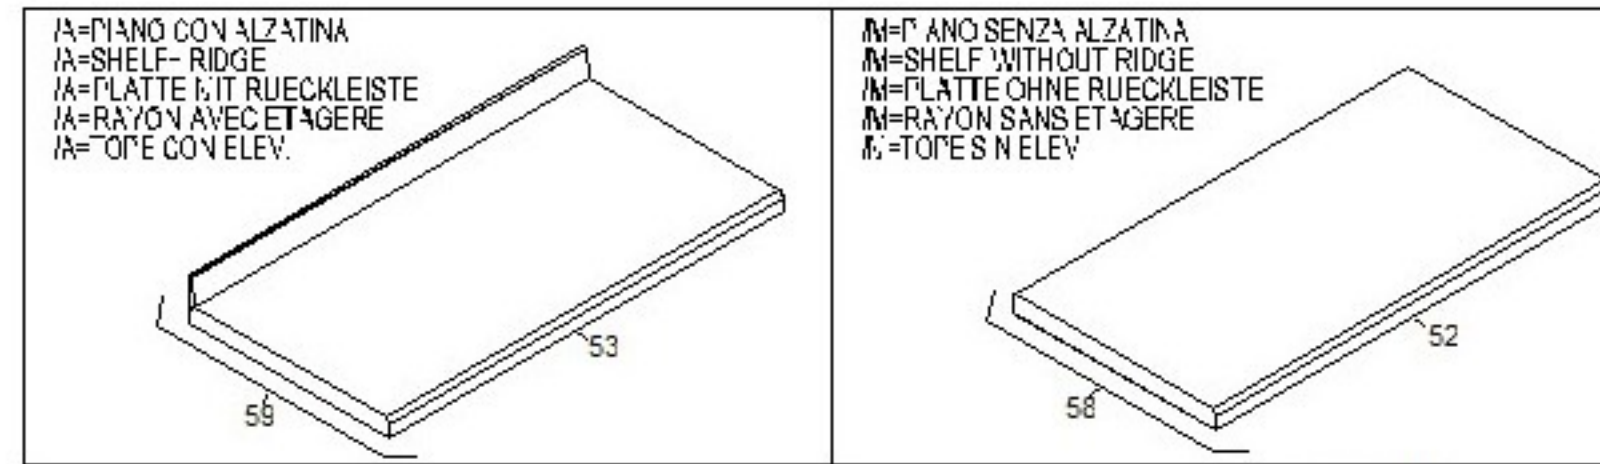

ANGELO PO - BASE REFRIGERATA 530 lt, prof.70 cm, -24/-12°C
6ECBA - 22-03-2006 » 19-05-2010

Modello Typ Model Modele Modelo

		6MA 6MAA 6MAM 6EA 6EAA 6EAM 6EAB 6EABA 6EABM	6MA2 6MA2A 6MA2M 6EA2 6EA2A 6EA2M	6EA13 6EA13A 6EA13M	6EA11 6EA11A 6EA11M	6MB 6MBA 6MBM 6EB 6EBA 6EBM 6EBB 6EBBA 6EBBM	6MB2 6MB2A 6MB2M	6MB4 6MB4A 6MB4M 6EB4 6EB4A 6EB4M	6MB11 6MB11A 6MB11M	6EB13 6EB13A 6EB13M	6EB22 6EB22A 6EB22M	6MC 6MCA 6MCM 6EC 6ECA 6ECM 6ECB 6ECBA 6ECBM	6MC2 6MC2A 6MC2M 6EC2 6EC2A 6EC2M	6MC4 6MC4A 6MC4M 6EC4 6EC4A 6EC4M	6MC11 6MC11A 6MC11M 6EC11 6EC11A 6EC11M	6EC13 6EC13A 6EC13M	6EC22 6EC22A 6EC22M	
Num.cassetti Schubläd Drawers Tiroirs Gabetas	1/2SUP 1/2INF 1/3 2/3	- - - -	1 1 - -	- 3 -	- 1 1	- - - -	1 1 -	2 2 -	- 1 1	- 3 -	- 2 2	- - -	1 1 - -	2 2 -	- 1 1	- 3 -	- -	- 2 2
Porte Türen Doors Portes Puertas	DX SX	1 1	- 1	- 1	- 1	1 2	- 2	- 1	- 2	- 2	- 1	1 3	- 3	- 2	- 3	- 3	- 2	